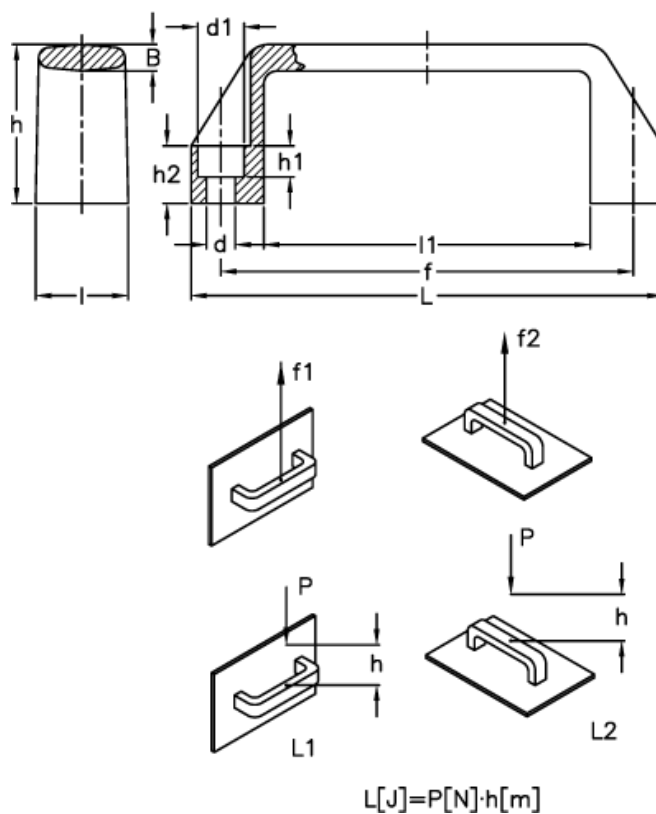

Data Sheet

Article number: 2304037132
Description: E+G Handle
M.443/140-6-N-CH

Measures

B	$= 7$	h_2	$= 15$
d	$= 6.5$	l	$= 26$
d_1	$= 10.5$	L	$= 134$
f	$= 117 \pm 1$	l_1	$= 95$
F_1 (N)	$= 2000$	L_1 (J)	$= 10$
F_2 (N)	$= 1500$	L_2 (J)	$= 4$
h	$= 41$		
h_1	$= 6.0$		